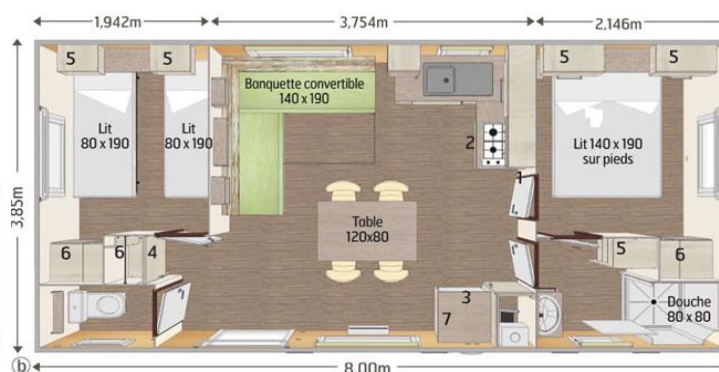

« L'ANGUILLE »

LOCATION DE MOBILHOME 2 CHAMBRES

Nous vous proposons un mobil home très récent (modèle 2009) de décoration contemporaine, vous offrant 31 m² pour 4 à 6 personnes maximum et un équipement complet. Les mobilhomes sont munis d'une terrasse de 12m². Nos six mobilhomes en location sont regroupés. Déjeunez agréablement installés dans votre banquette d'angle, venez en famille pour profiter des deux chambres mais aussi de la banquette convertible, regarder vos enfants jouer en faisant la cuisine... Chacune des chambres est située à chaque extrémité du mobil home pour préserver l'intimité.

Descriptif des pièces :

Coin repas / séjour :

Table rectangulaire 120 x 80 - 4 chaises – Nombreux rangements.
Banquette d'angle en L avec lit double convertible - rabattable intégré (140 x 190 cm)
Stores rouleaux – Rideau occultant sur la porte d'entrée - Convecteur électrique 1250 W.

Cuisine :

Cuisine en « L » sur la façade arrière. Table de cuisson blanche 4 feux gaz – Evier inox 1 bac.
Réfrigérateur 213 litres avec freezer – Four micro ondes – Hotte aspirante - Chauffe eau gaz.

Salle d'eau :

Grande cabine de douche de dimension 80 x 80 - Accès direct à la chambre parents.
Vasque céramique avec rangements sous lavabo - Toilettes séparés de la salle d'eau.

L'EMPLACEMENT DU MOBIL HOME

Ce mobil home est installé sur une grande parcelle d'environ 200 m². Cette parcelle est partiellement délimitée. Nous mettons à votre disposition un salon de jardin, un parasol sur la terrasse ainsi qu'un barbecue. Vous disposez également de vaisselle pour 6 personnes et d'une cafetière électrique. Vous êtes à proximité de la rivière de la Somme, voie navigable de plaisance mais aussi paradis des pêcheurs (accès à la pêche réglementé – forfait vacances délivré par un professionnel).