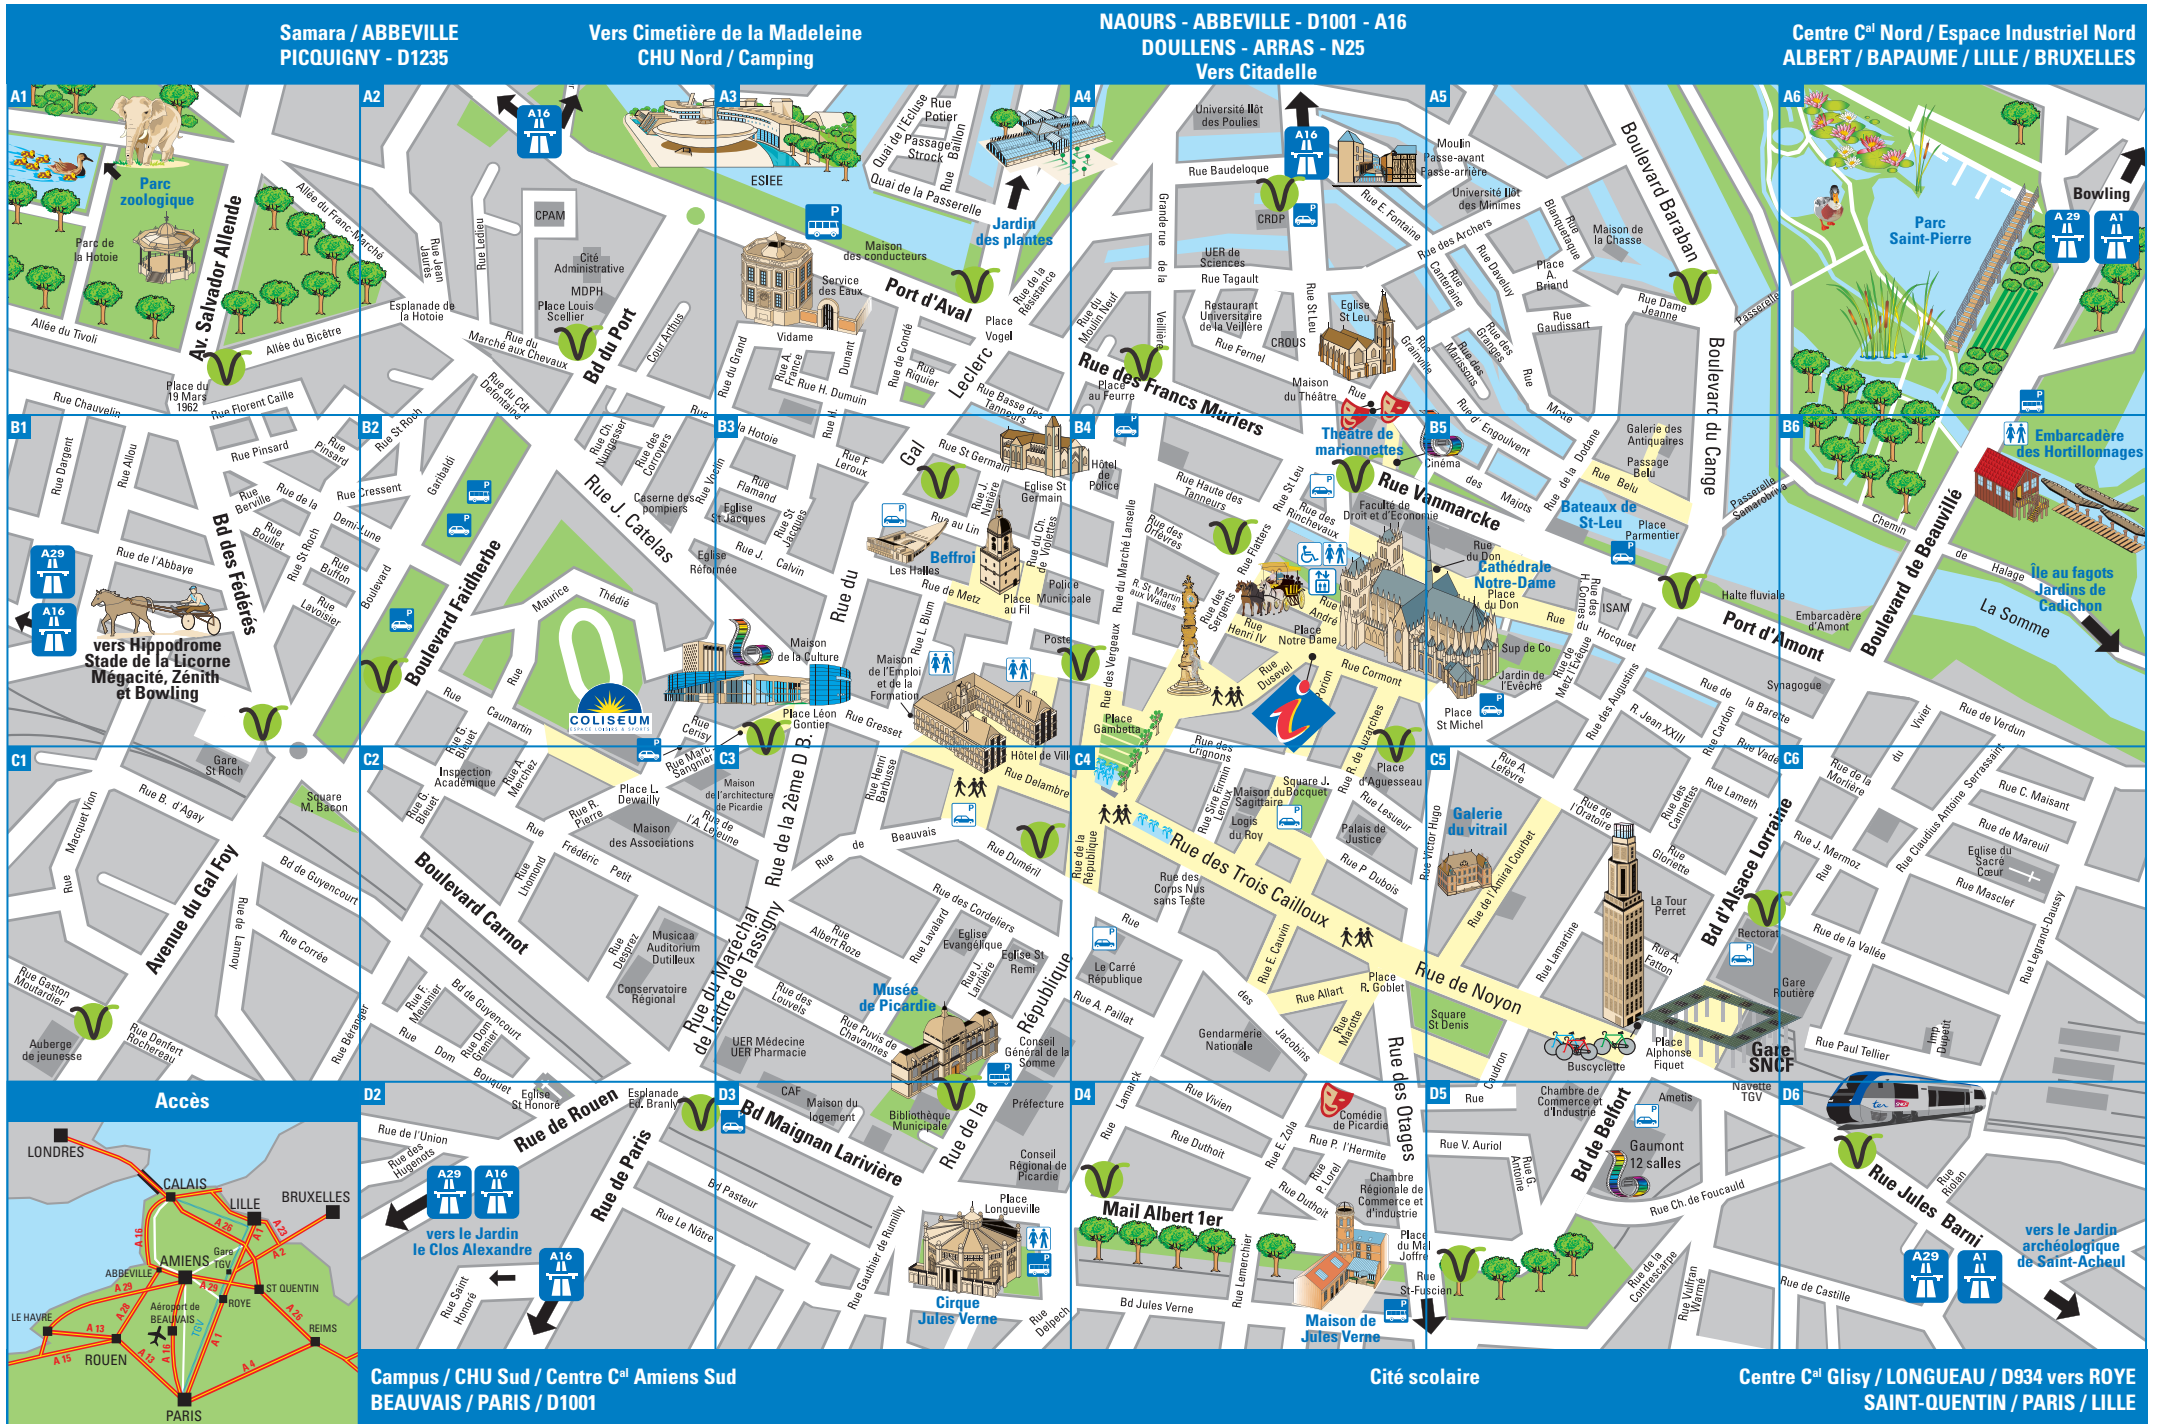

AMIENS - Centre ville

N O M E N C L A T U R E D U C E N T R E V I L L E D ' A M I E N S

PRINCIPAUX POINTS D'INTÉRÊTS

A

Auberge de Jeunesse	C1
Beffroi	B3
Bibliothèque Municipale	D3
Buscyclette	C5
Bureau des objets trouvés (Police Municipale)	B3

B

Baillon (Rue)	A3
Baraban (Boulevard)	A5
Baudeloque (Rue)	A4
Barette (Rue de la)	B5
Basse des Tanneurs (Rue)	A3
Beauvais (Rue de)	C3
Beauvillé (Boulevard de)	A 6/B 6
Belfort (Boulevard de)	D5
Bélu (Passage)	B5
Bélu (Rue)	B5
Béranger (rue)	C1
Berville (Rue)	B1
Bicêtre (Allée du)	A1
Blanquetaque (Rue)	A5
Boulet (Rue)	B1
Bruno d'Agay (Rue)	C1
Buffon (Rue)	B1

H

Halage (Chemin de)	B6
Haute des Tanneurs (Rue)	B4
Hautes Cornes (Rue des)	B5
Henri Barbusse (Rue)	C3
Henri IV (Rue)	B4
Henriette Dumuin (Rue)	A3
Henry Dunant (Rue)	A3
Hocquet (Rue du)	B5
Hotoie (Esplanade de la)	A2
Hotoie (Rue de la)	B3
Huguenots (Rue des)	D2

LÉGENDE DU PLAN

	Parkings voitures
	Parkings voitures souterrains
	Parkings cars
	Toilettes publiques
	Office de Tourisme 40, place Notre Dame
	Théâtres
	Espace piéton
	Locations de bicyclettes
	Vélam
	Cinéma